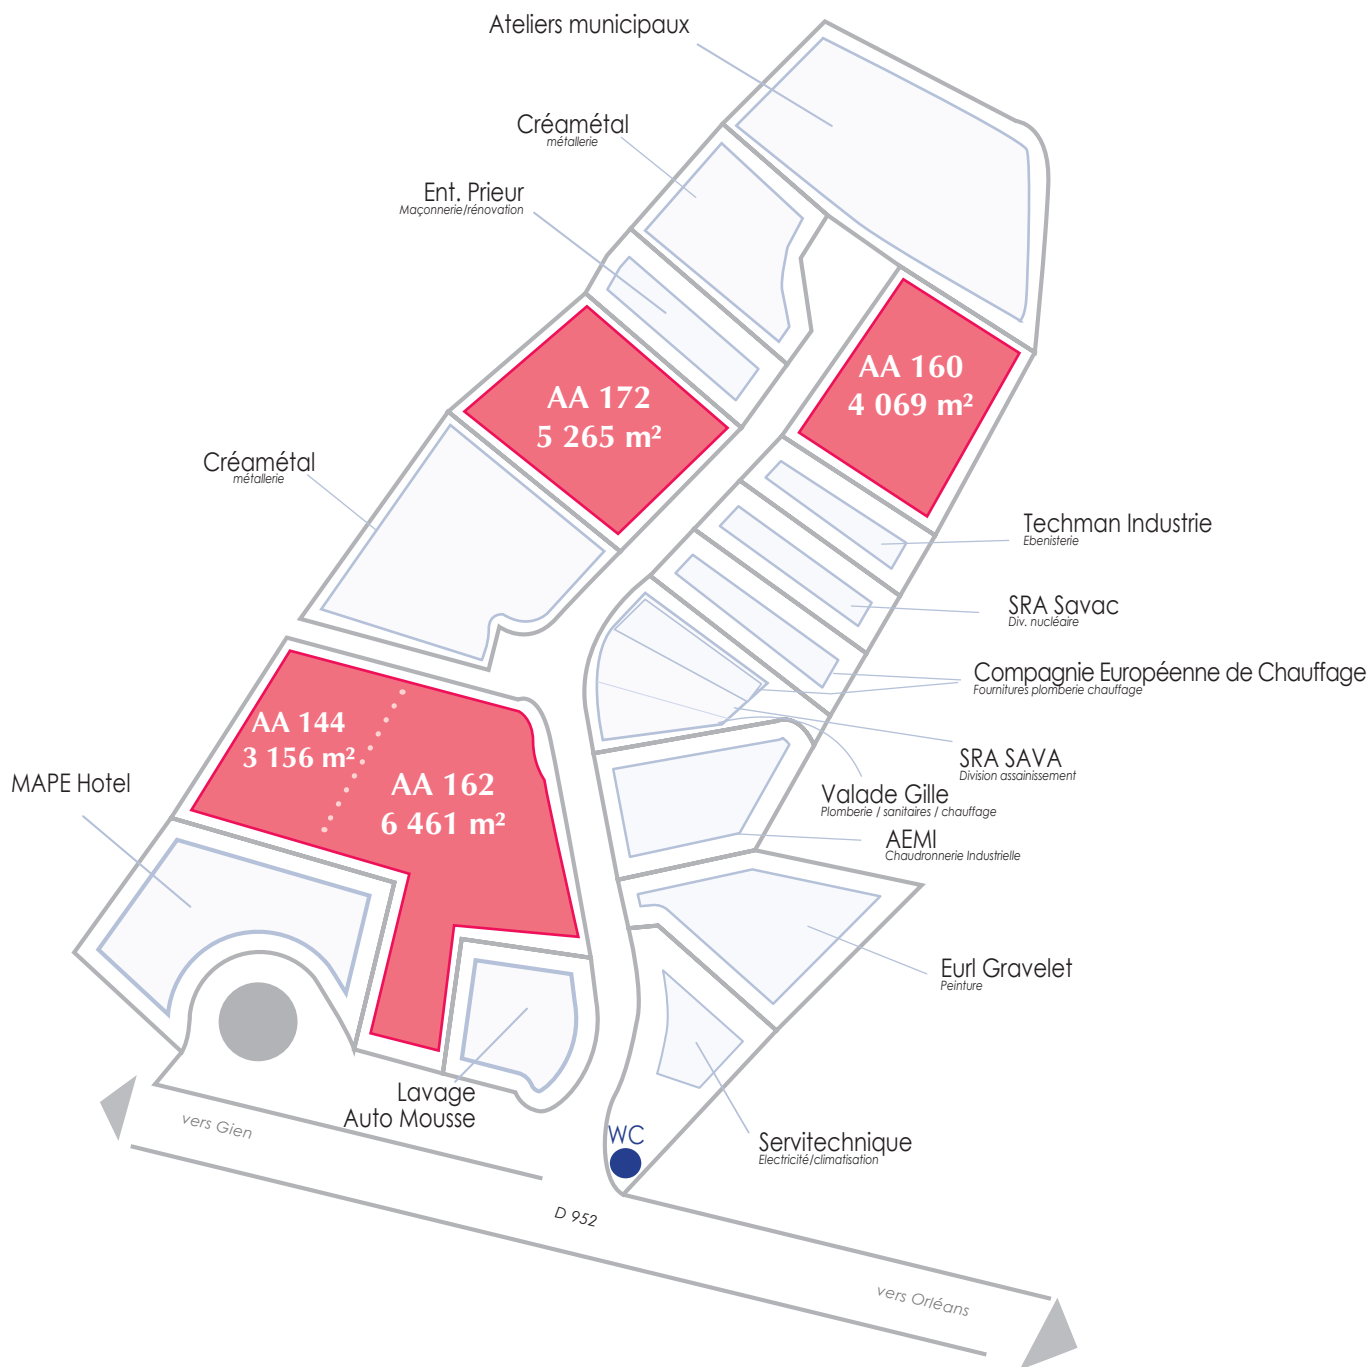

«Les Gabillons»

Dampierre en Burly

La zone

- En bordure de la D952
- A proximité de Gien
- A quelques kilomètres du CNPE
- 2 locaux vacants (achat ou location) ●
- Terrains constructibles viabilisés ●

Contacts