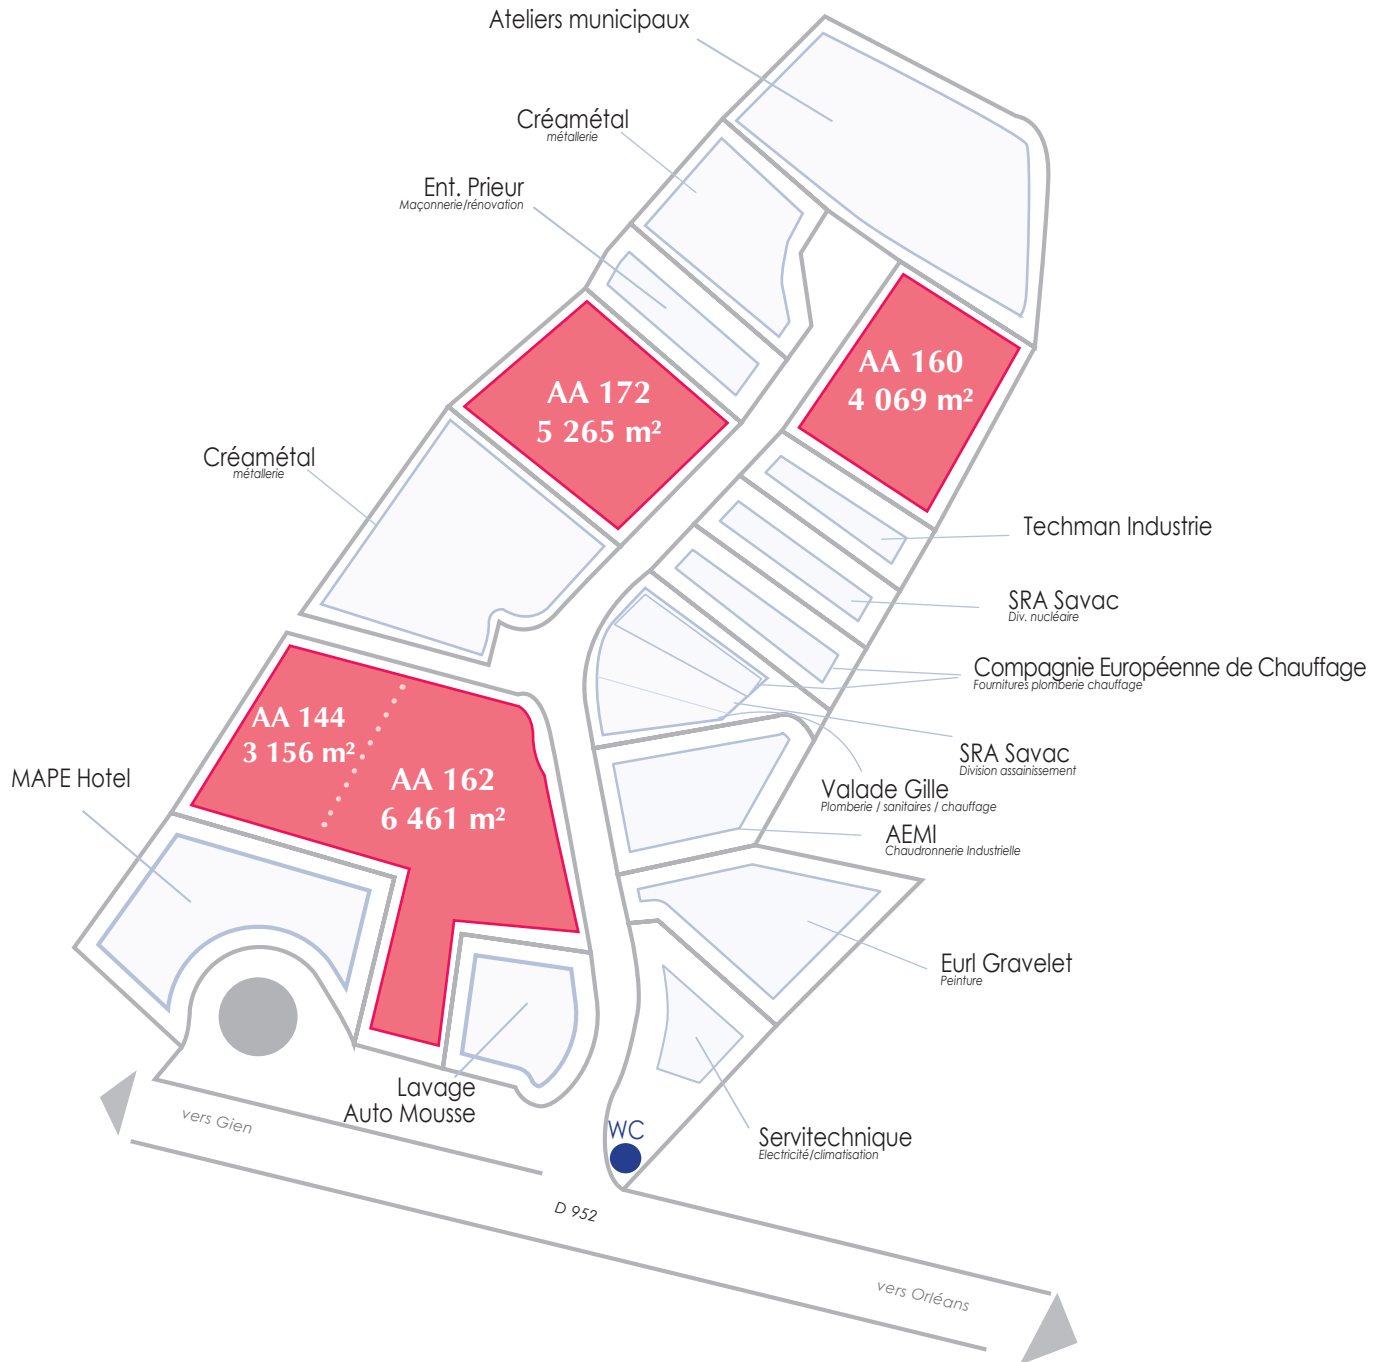

# «Les Gabillons»

Dampierre en Burly

## La zone

- En bordure de la D952
- A proximité de Gien
- A quelques kilomètres du CNPE
- Terrains constructibles viabilisés ●